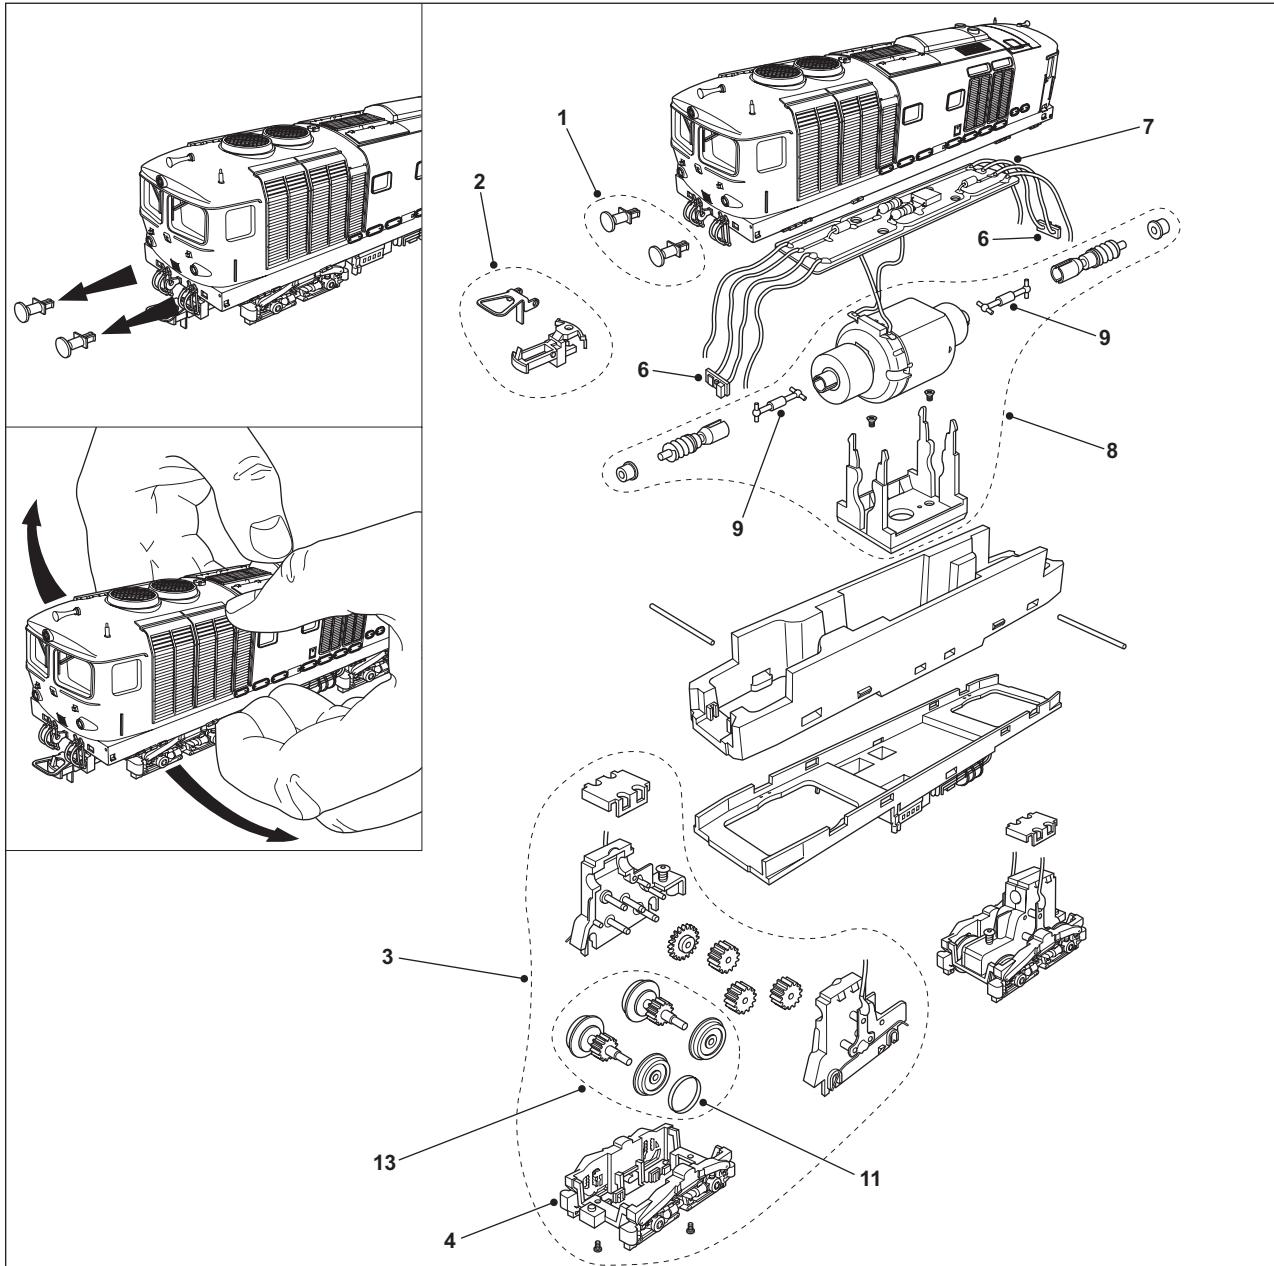

Treno Merci Con Locomotiva

LIST OF SPARES / ERSATZTEILLISTE / LISTE DE PIÈCES DE RECHANGE / LISTA RICAMBI

Item No. Art.-Nr. Référence N° di parte	Description Bezeichnung Description Descrizione	Pack Pckg. Pack Confezione	HL1007
1	Assembly/Buffer Pack Baugruppen/Puffer-Satz Ensemble/Pack de tampons Confezione complessivo/Respingente	pack	HL1007/1
2	Coupling Pack Kupplungssatz Pack d'attelage Confezione attacco	set	HL1007/2
3	Drive Unit Antrieb Unité d'entraînement Trasmissione	1	HL1007/3
4	Bogie Assembly (without wheels) D rehgestell (ohne räder) Bogie (sans les routes) Carrello (senze ruote)	1	HL1007/4
6	Lights Board Lichtleiterplatte Carte de circuit imprimé éclairage Scheda circuito stampato luci	1	HL1007/6
7	Main PCB Board Hauptleiterplatte Carte principale de circuit imprimé Scheda principale a circuiti stampati	1	HL1007/7
8	Motor Pack Motor-satz Pack moteur Confezione motore	1	HL1007/8
9	Universal Shaft Pack Universal-wellensatz Pack axle universel Confezione albero universale	1	HL1007/9
11	Traction Tyres Pack Haftreifen Pneus de traction Pneumatici trazione	pack	HL1007/11
13	Wheel Set (drive unit) Radsatz für antrieb Jeu de roues unité motrice Azionamento set ruote	2	HL1007/13