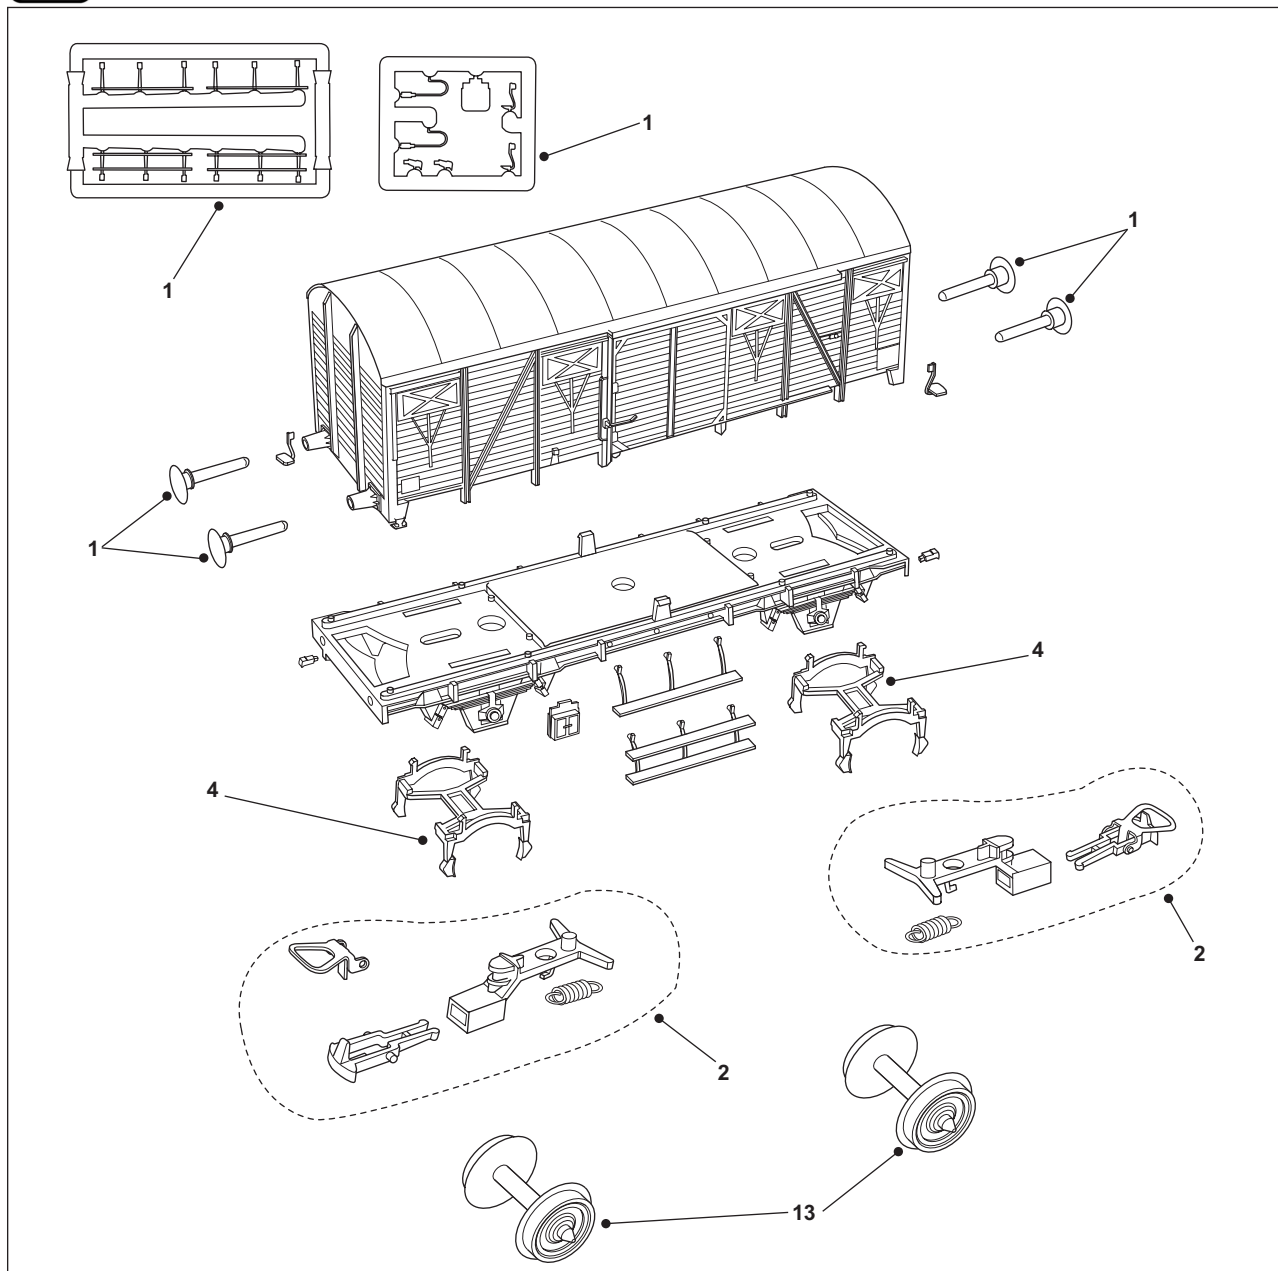

LIST OF SPARES / ERSATZTEILLISTE / LISTE DE PIÈCES DE RECHANGE / LISTA RICAMBI

Item No. Art.-Nr. Référence N° di parte	Description Bezeichnung Description Descrizione	Pack Pckg. Pack Confezione	HL6031
1	Assembly/Buffer Pack Baugruppen/Puffer-Satz Ensemble/Pack de tampons Confezione complessivo/Respingente	Pack	HL6031/1
2	Coupling Pack Kupplungssatz Pack de couplage Confezione attacco	Pack	HL6031/2
4	Bogie Assembly (without wheels) D rehgestell (ohne Räder) Bogie (sans les routes) Carrello (senza ruote)	Pack	HL6031/4
13	Wheel Set Radsatz Jeu de roues Set ruote	4	HL6031/13