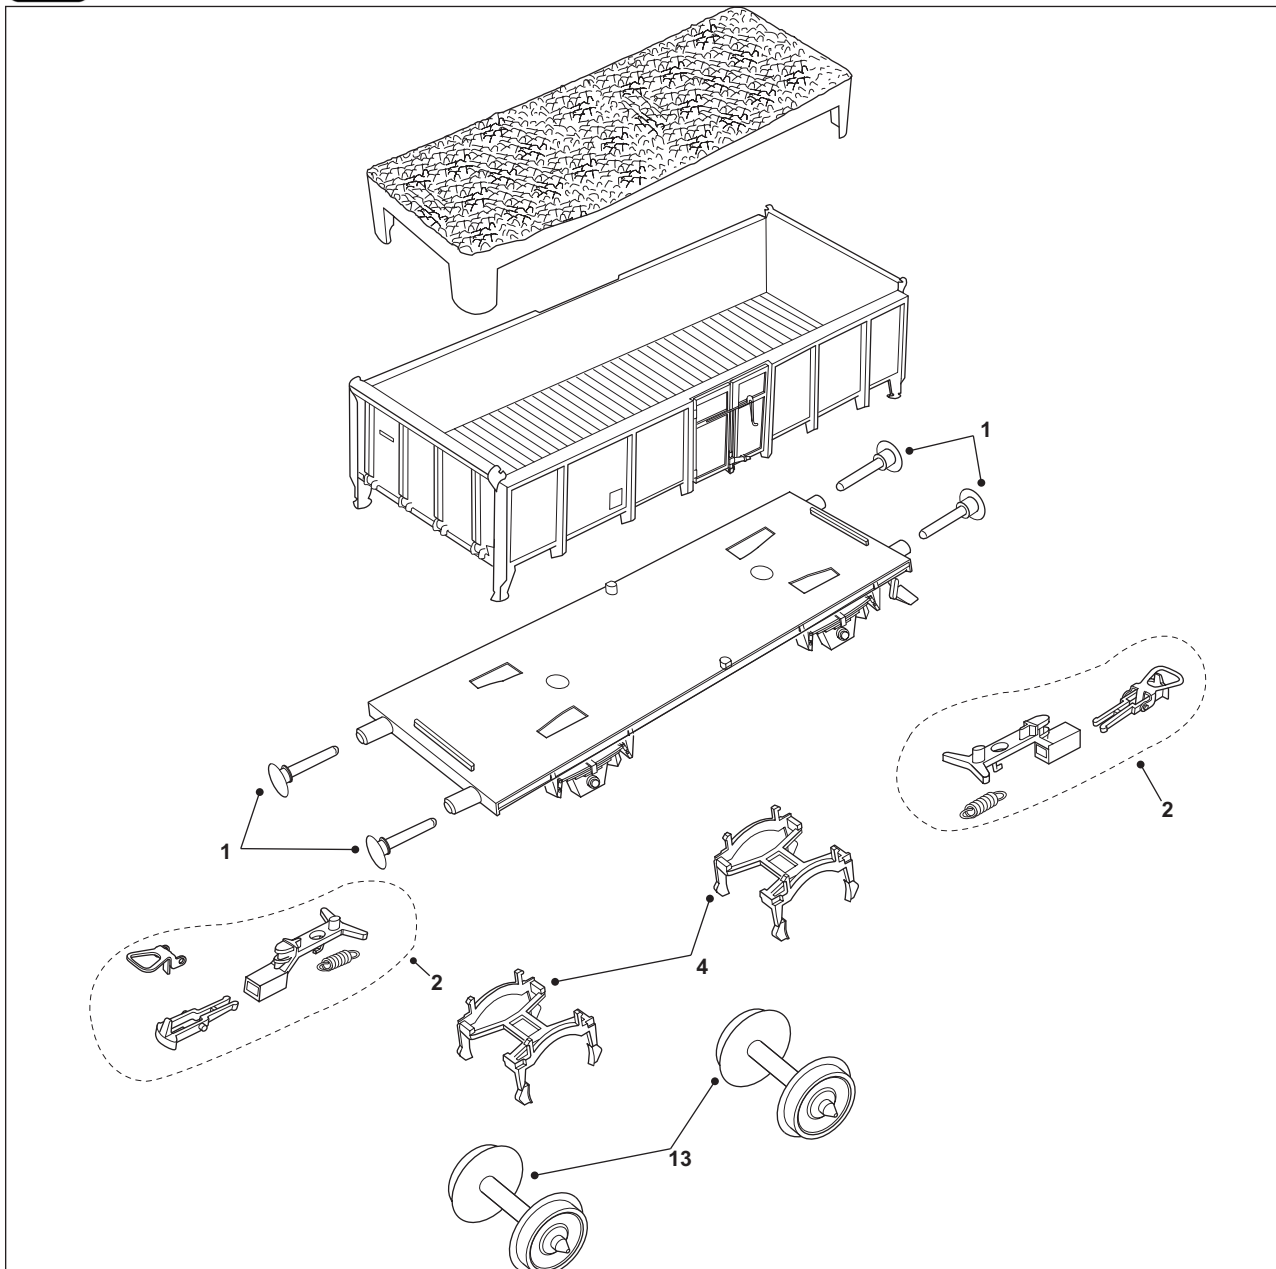

Set 2 carri carico di carbone

LIST OF SPARES / ERSATZTEILLISTE / LISTE DE PIÉCES DE RECHANGE / LISTA RICAMBI

Item No. Art.-Nr. Référence N° di parte	Description Bezeichnung Description Descrizione	Pack Pckg. Pack Confezione	HL6053
1	Assembly/Buffer Pack Baugruppen/Puffer-Satz Ensemble/Pack de tampons Confezione complessivo/Respingente	pack	HL6053/1
2	Coupling pack Kupplungssatz Pack d'attelage Confezione attacco	set	HL6053/2
4	Bogie Assembly (without wheels) D rehgestell (ohne Räder) Bogie (sans les routes) Carrello (senza ruote)	1	HL6053/4
13	Wheel set Radsatz Jeu de roues Set ruote	2	HL6053/13