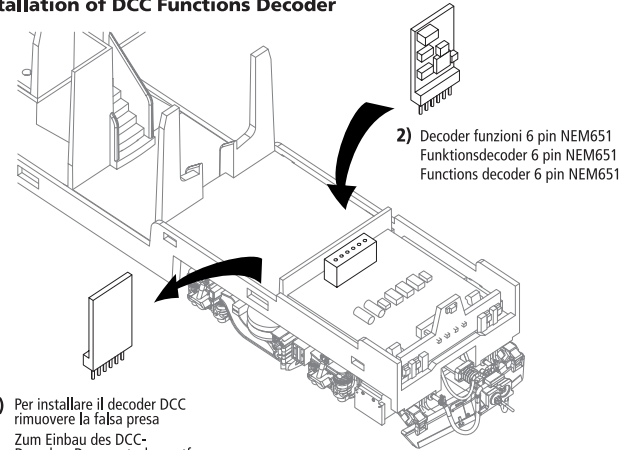

Apertura della carrozza pilota Demontage des Steuerwagens Disassembling the head coach

Rimuovere la cassa della carrozza, allargandola sui lati per disimpegnare gli incastri.
Ziehen das Gehäuse nach oben ab, indem sie es seitlich vorsichtig spreizen.
Remove the bodyshell of the coach, enlarging it on the sides to disengage the side locks.

FS, Carrozze "Vivalto"

Installazione del decoder funzioni DCC Einbau des DCC-Funktionsdecoders Installation of DCC Functions Decoder

- 1) Per installare il decoder DCC rimuovere la falsa presa
Zum Einbau des DCC-
Decoders Dummystecker entfernen
Remove dummy plug to fit
the DCC decoder

Circuito stampato principale Hauptplatine Main PCB