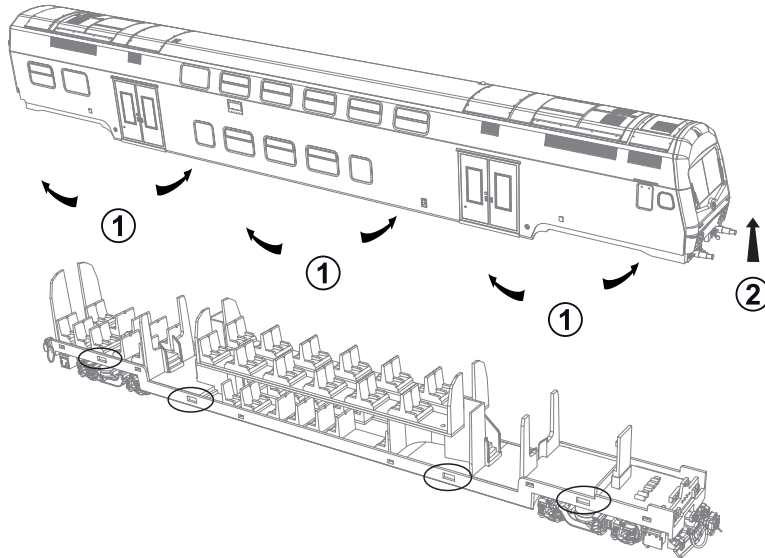

Apertura della carrozza pilota Demontage des Steuerwagens Disassembling the head coach

Rimuovere la cassa della carrozza, allargandola sui lati per disimpegnare gli incastri.
Ziehen das Gehäuse nach oben ab, indem sie es seitlich vorsichtig spreizen.
Remove the bodyshell of the coach, enlarging it on the sides to disengage the side locks.

FS, Carrozze "Vivalto"

Installazione del decoder funzioni DCC Einbau des DCC-Funktionsdecoders Installation of DCC Functions Decoder

- 1) Per installare il decoder DCC rimuovere la falsa presa
Zum Einbau des DCC-
Decoders Dummystecker entfernen
Remove dummy plug to fit
the DCC decoder

Circuito stampato principale Hauptplatine Main PCB