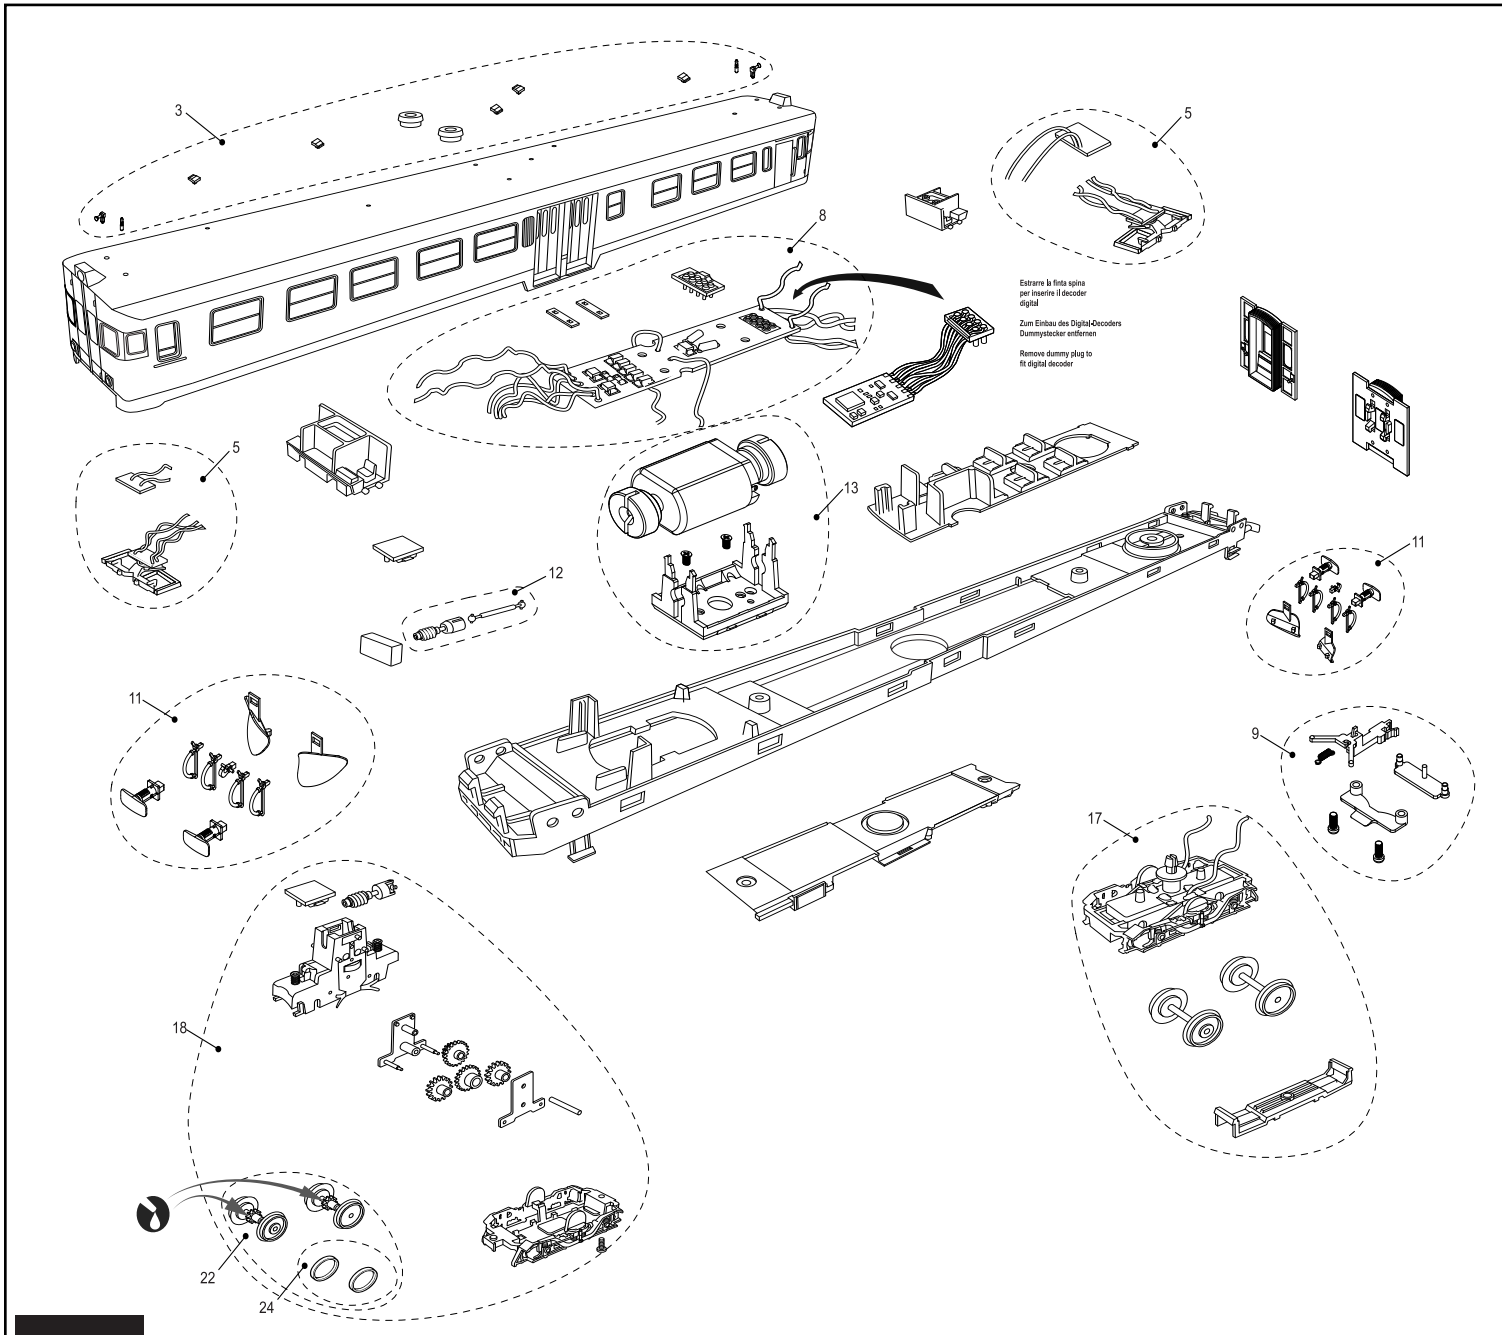

LISTA RICAMBI / ERSATZTEILLISTE / LIST OF SPARES

Numero Teil-Nr. Part No.	Descrizione Bezeichnung Description	Cod. ricambio Ersatzteil-Nr. Spare part ref.
3	Aggiuntivi carrozzeria (corrimani, fanali, ecc.) Kleinteile (Dach, Lampen, Griffstangen, etc.) Accessories (roof, handrails, lamps, etc.)	HL2666/03
5	Circuito stampato illuminazione interna cabina Platine Führerstandsinnenbeleuchtung Cabin Light PCB	HR2487/05
8	Circuito stampato Hauptplatine inkl. Digitalschnittstelle Main PCB incl. decoder plug	HR2487/08
9	Timone con molla e supporto Kupplung inkl. Schrauben Coupler Incl. screws	HR2487/09
11	Set aggiuntivi frontali Baugruppen/ Puffer-Satz Assembly/ Buffer Pack	HL2653/11
12	Vite senza fine e albero cardanico Antriebschnecke inkl. Kardanwelle Worm gear incl. cardan joints	HR2487/12
13	Confezione motore Motor-Satz Motor Pack	HR2487/13
17	Carrello folle completo con prese di corrente Antriebsloses Drehgestell inkl. Stromabnehmer Dummy bogie incl. pick-ups and wheel-sets	HL2653/17
18	Carrello completo motorizzato Angetriebenes Drehgestell, komplett Driven bogie, complete	HL2653/18
22	Set ruote con ingranaggi Angetriebene Radsätze Driven wheel sets	HR2487/22
24	Anelli di aderenza Haftreifen Traction tyres	HR2487/24

Apertura dell'automotrice
 Demontage der Triebwagen
 Disassembling the railcar